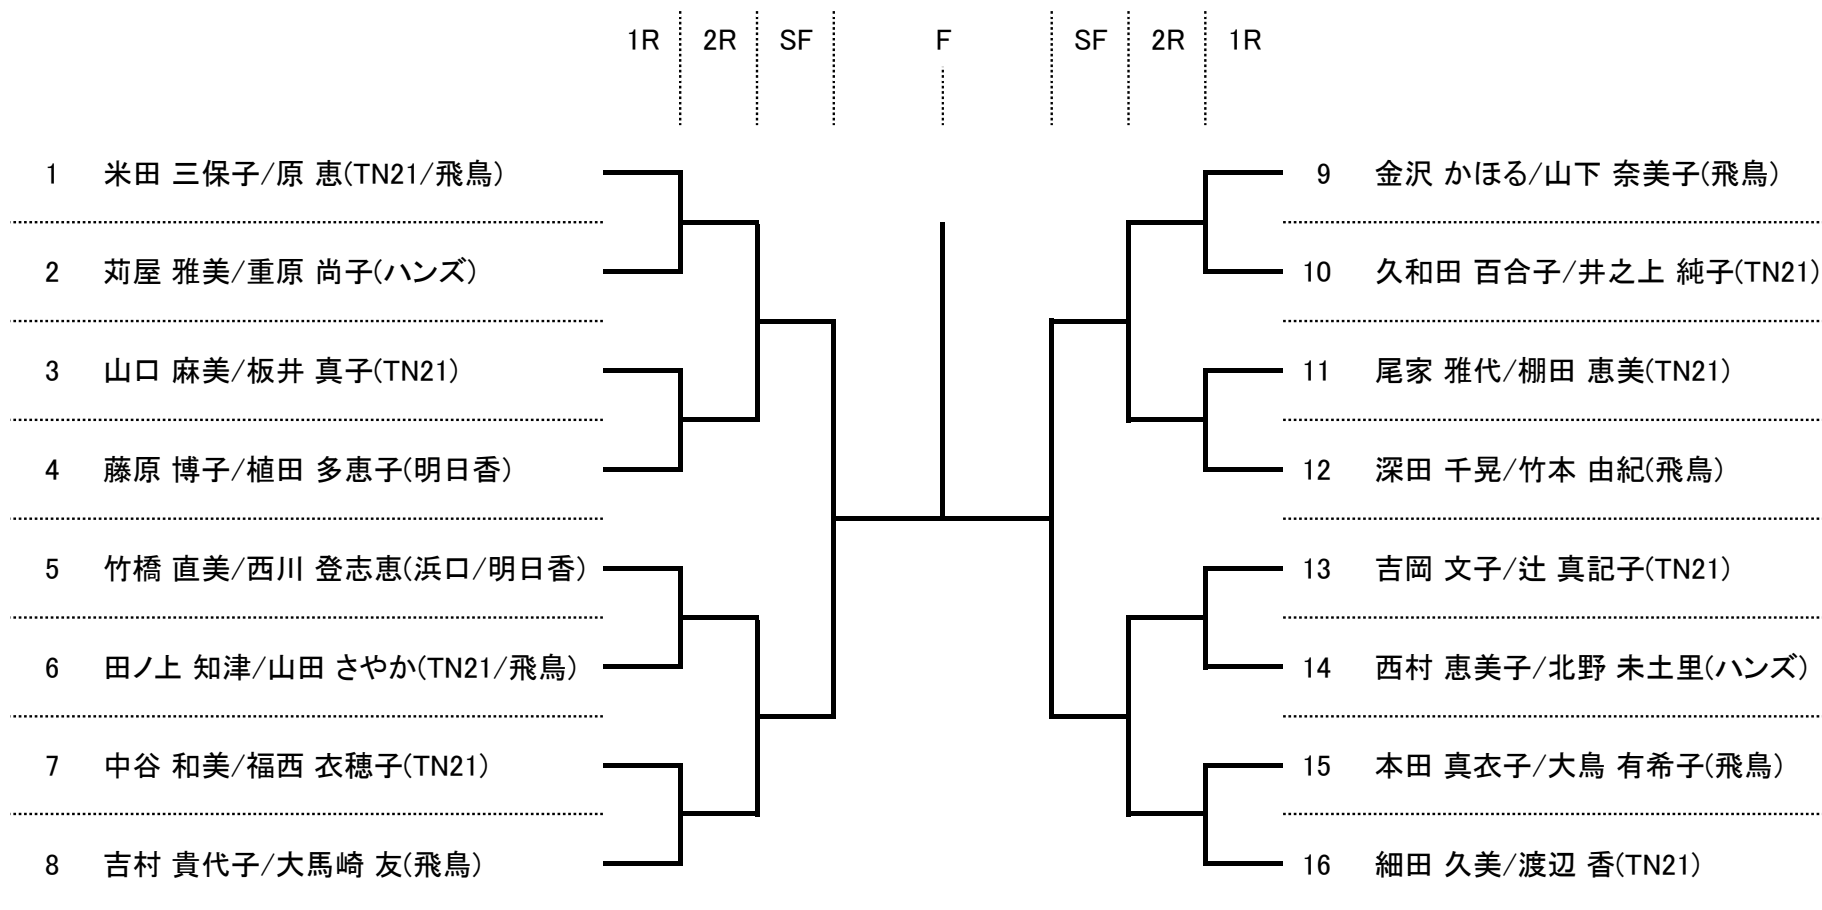

# 橿原市ダブルス選手権<一般女子>

■日 程:平成25年3月24日(日)

■会 場:橿原運動公園

■試合方法:6-6タイブレーク 1セットマッチ

■集合時間:10:00集合

<シード1>米田 三保子/原 恵(TN21/飛鳥) <シード2>細田 久美/渡辺 香(TN21) <シード3>竹橋 直美/西川 登志恵(浜口/明日香)

<シード4>深田 千晃/竹本 由紀(飛鳥) <シード5>金沢 かほる/山下 奈美子(飛鳥)