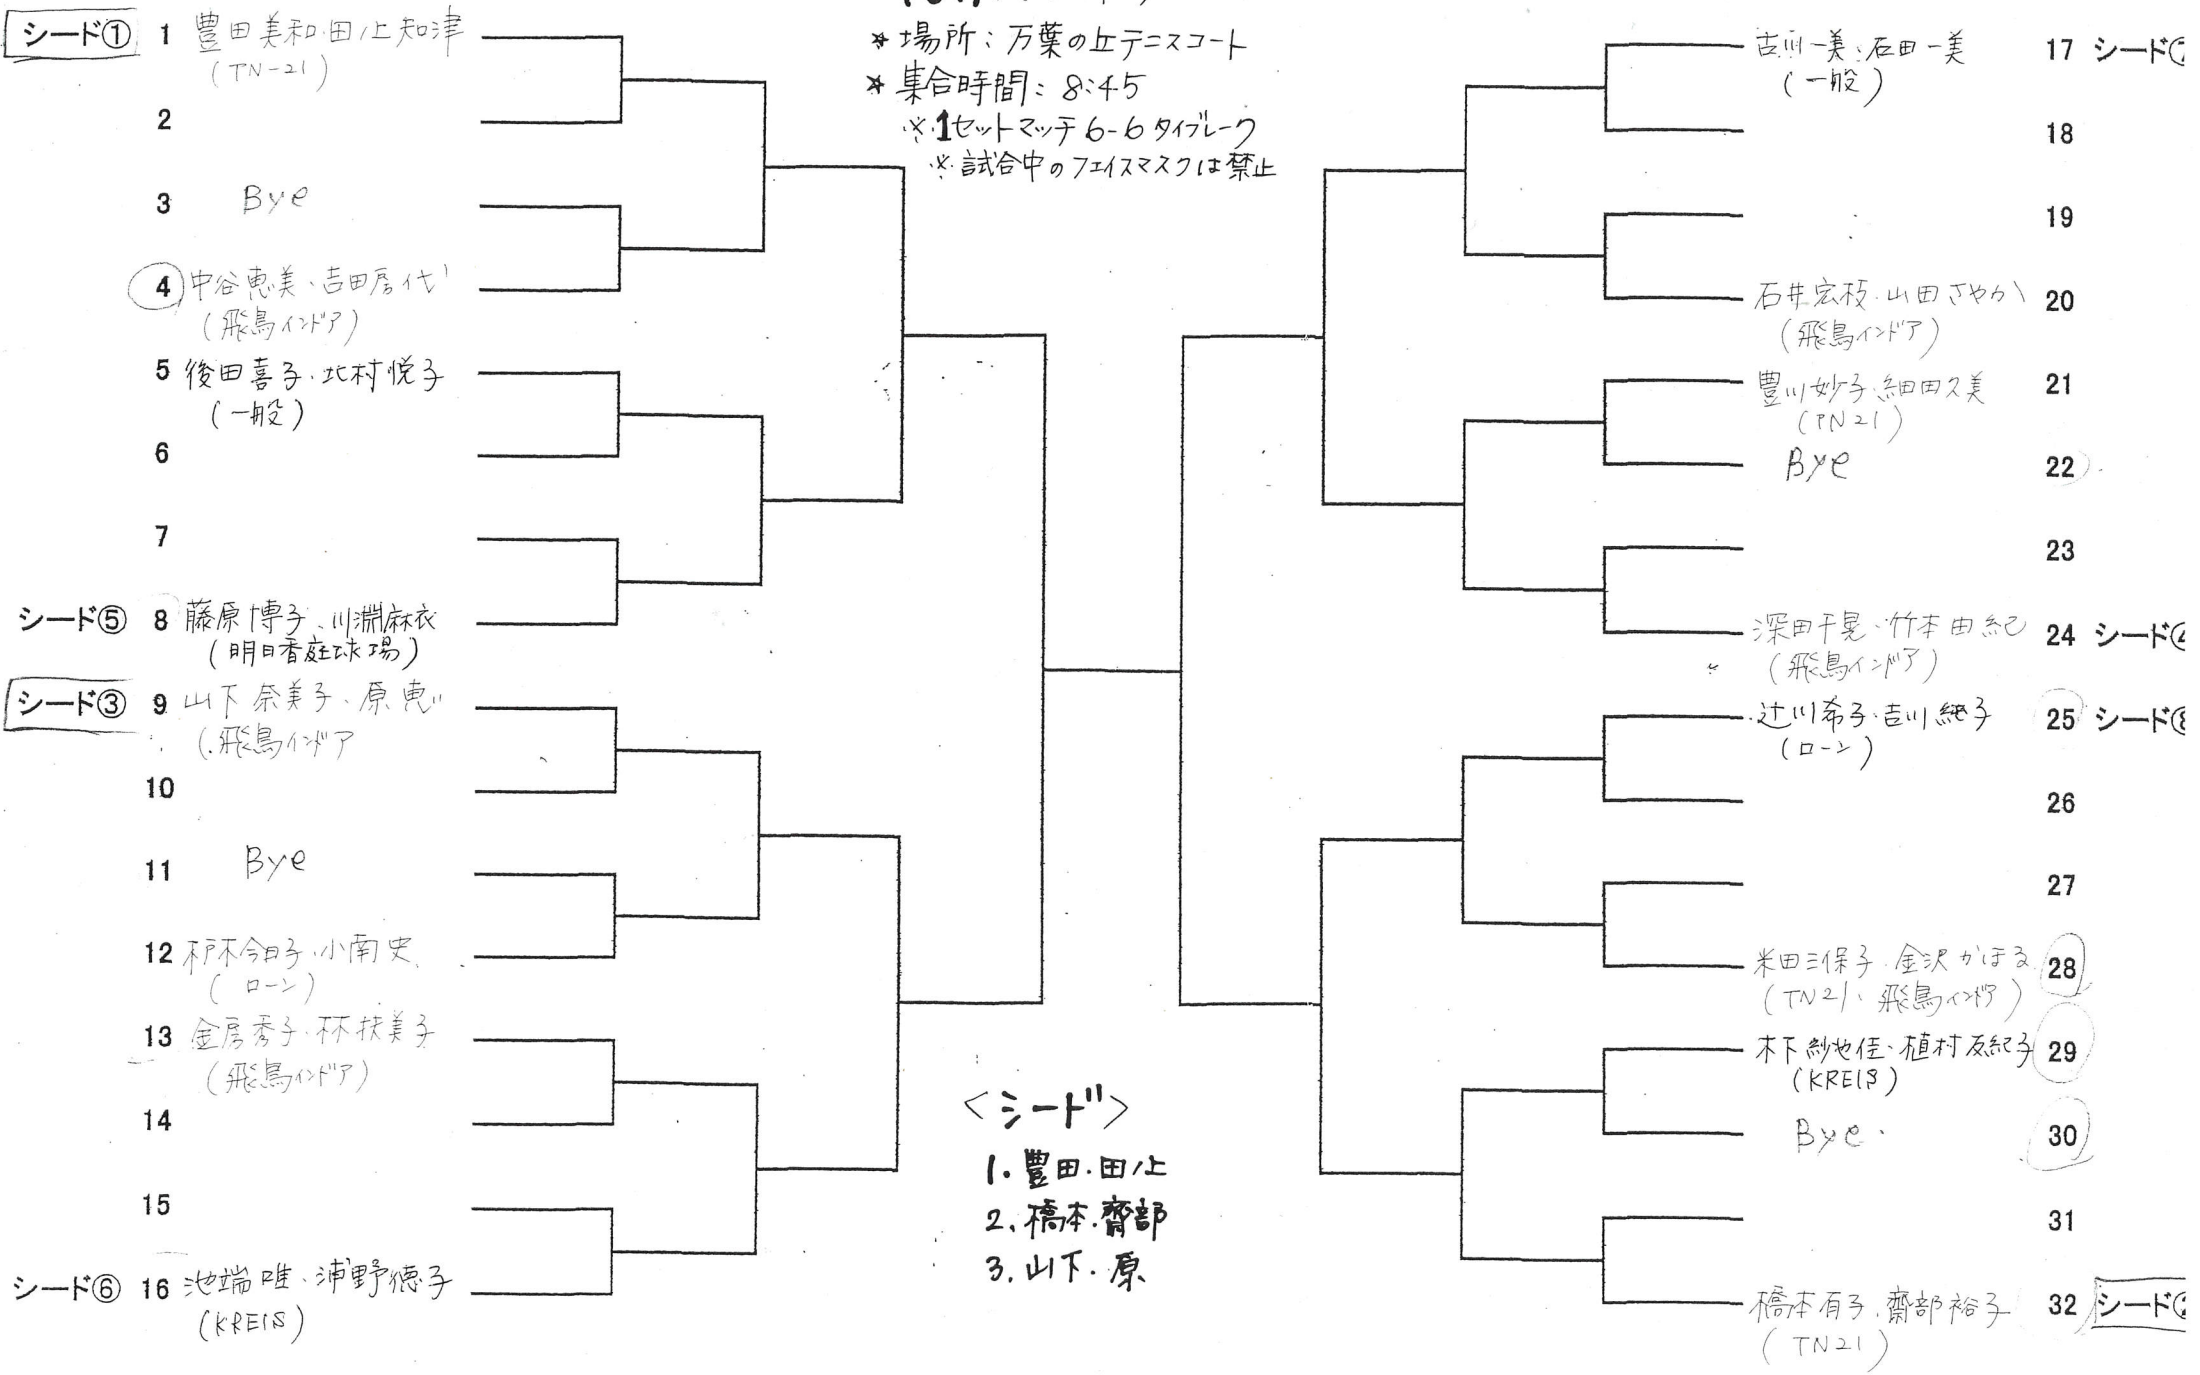

橿原市民体育大会

一般女子

10月14日(祝)

* 場所: 万葉の丘テニスコート

* 集合時間: 8:45

* 1セットマッチ 6-6 タイブレーク

* 試合中のフェイスマスクは禁止

<シード">

- 1. 豊田・田上
- 2. 橋本・齋部
- 3. 山下・原

シード①

シード⑤

シード③

シード⑥

17 シードC

24 シードC

25 シードC