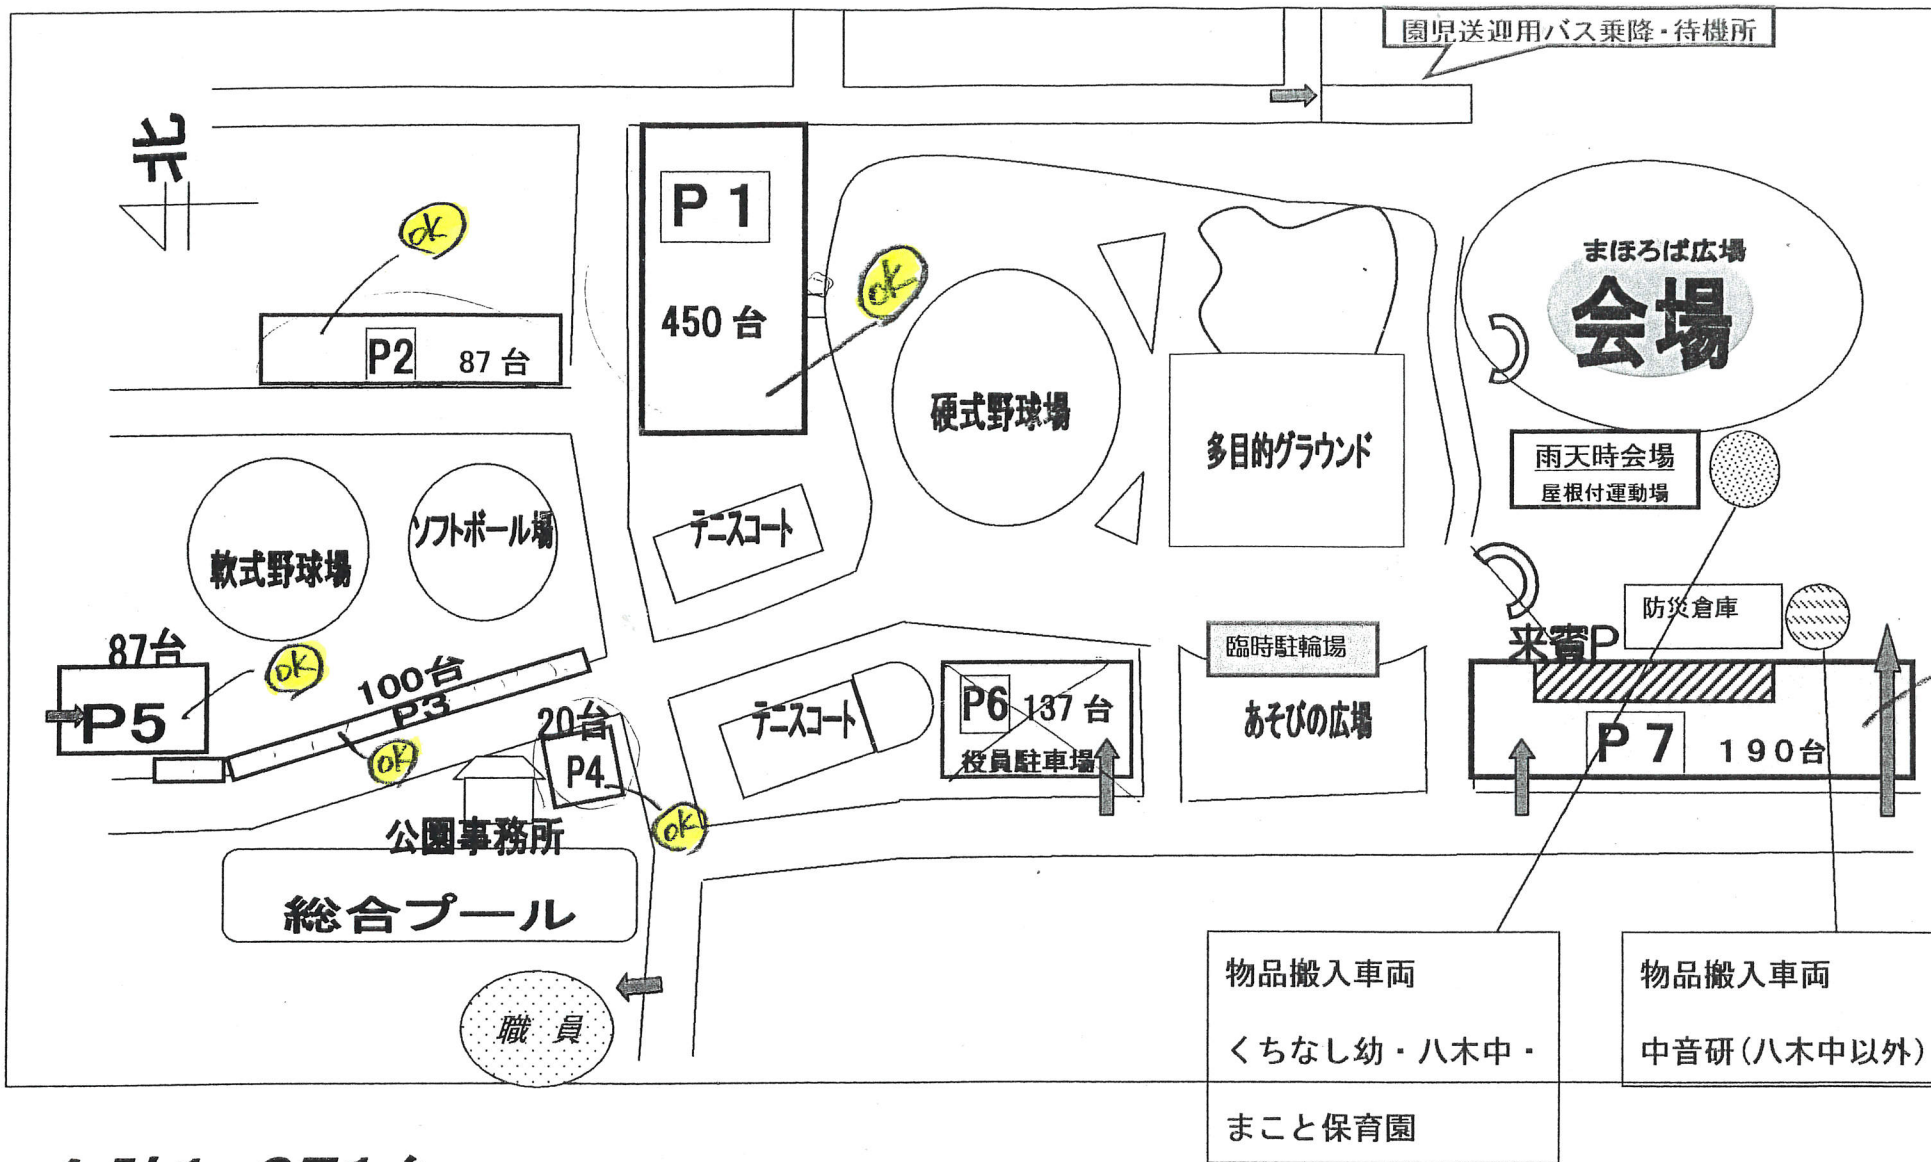

# 市民体育大会 会場内駐車場・駐輪場

**合計1,071台**