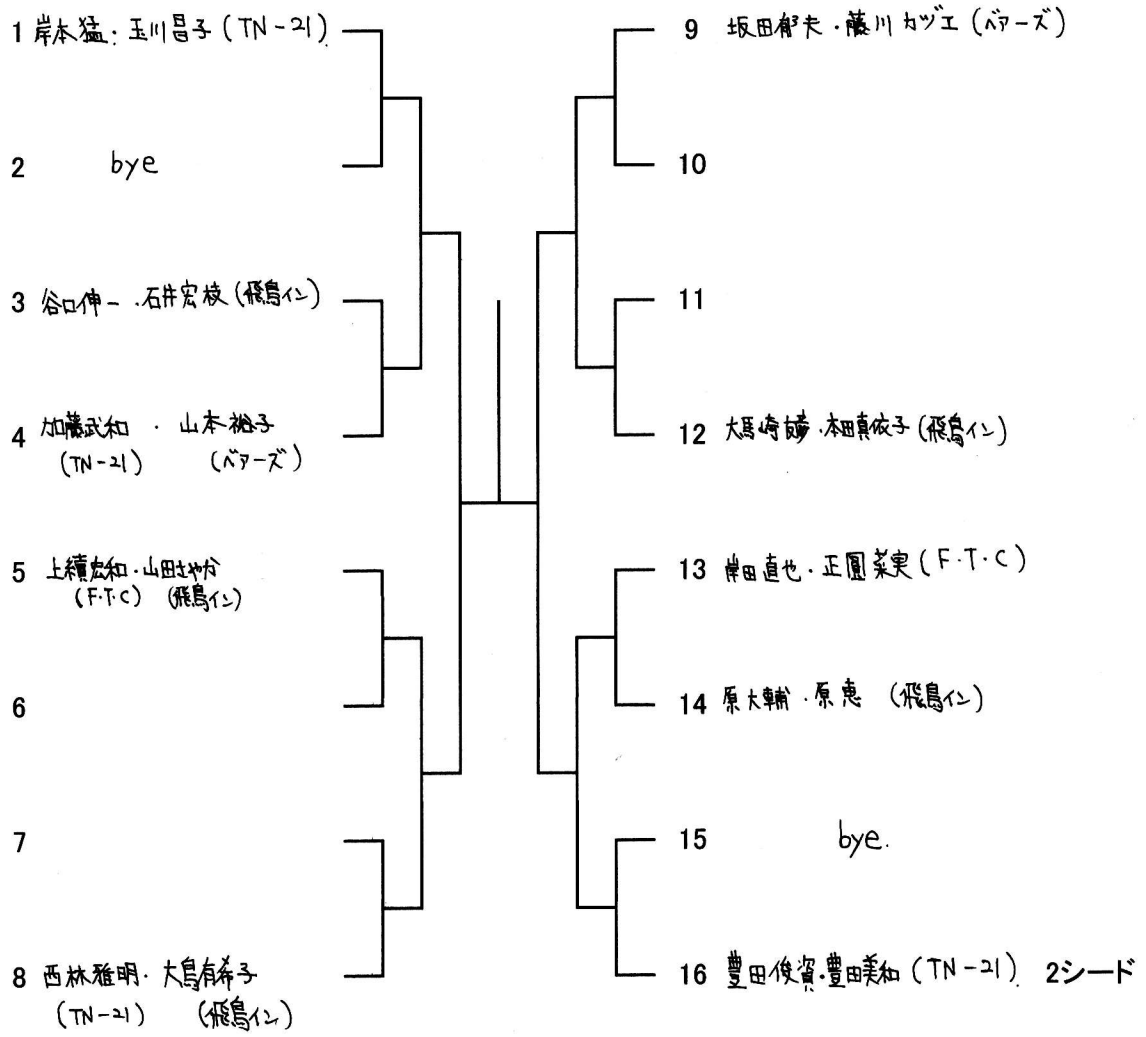

新春ミックスダブルス Aラウンド

平成26年 1月5日(日) 12時集合 榎原運動公園

6-6 タイブレードリーアドバンテージ

1シード

1シード 岸本・玉川 ペア

2シード 豊田・豊田 ペア

3~4シード 上續・山田 ペア , 大馬崎・本田 ペア