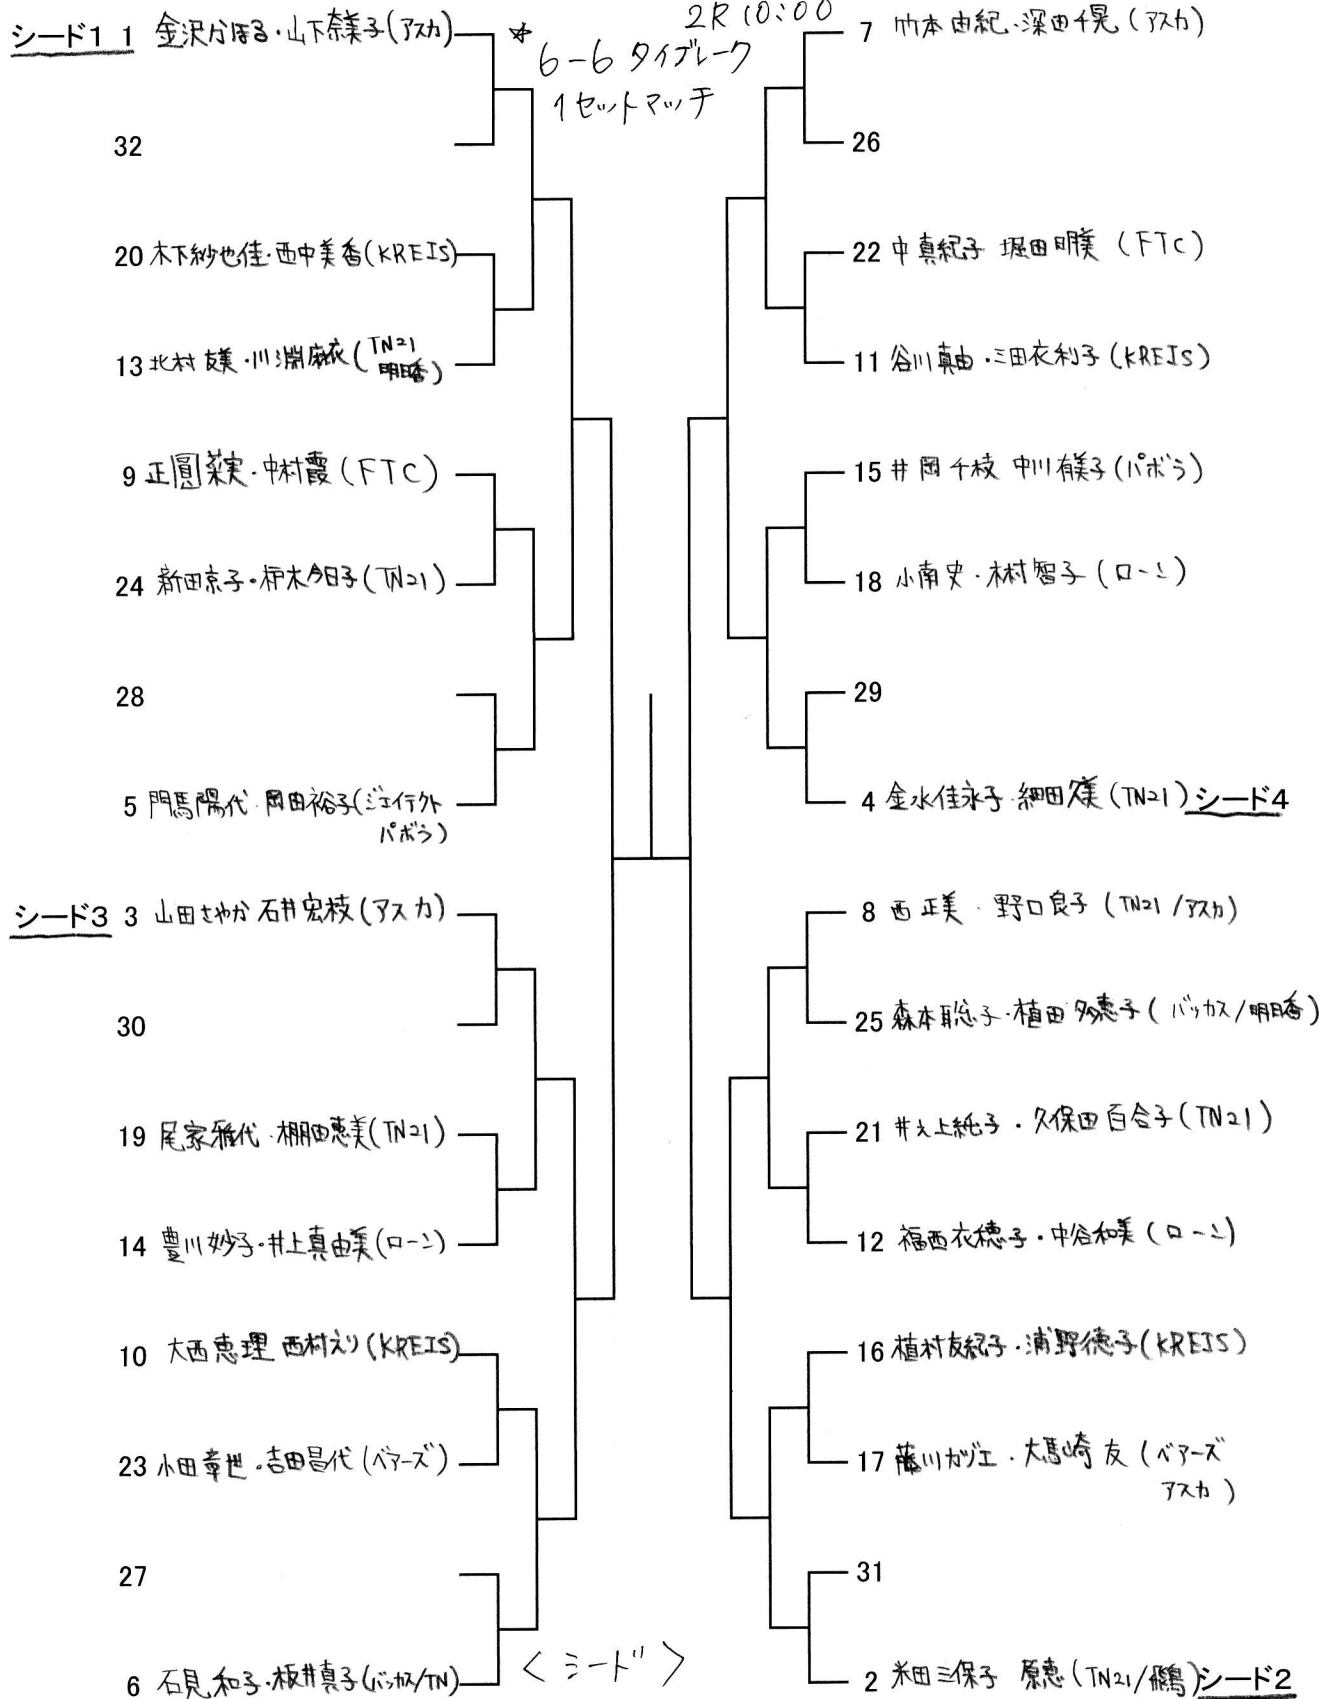

橿原市ダブルス選手権大会

一般女子 橿原運動公園

2月23日(日)

予備日 3月9日(日)

集合時間 1R 8:45

2R 10:00

1. 金沢かほる(アスカ)
山下奈美子(アスカ)
2. 米田三保子(TN21)
原恵(アスカ)
3. 山田さやか(アスカ)
石井宏枝(アスカ)
4. 金水佳永子(TN21)
細田 久美(TN21)