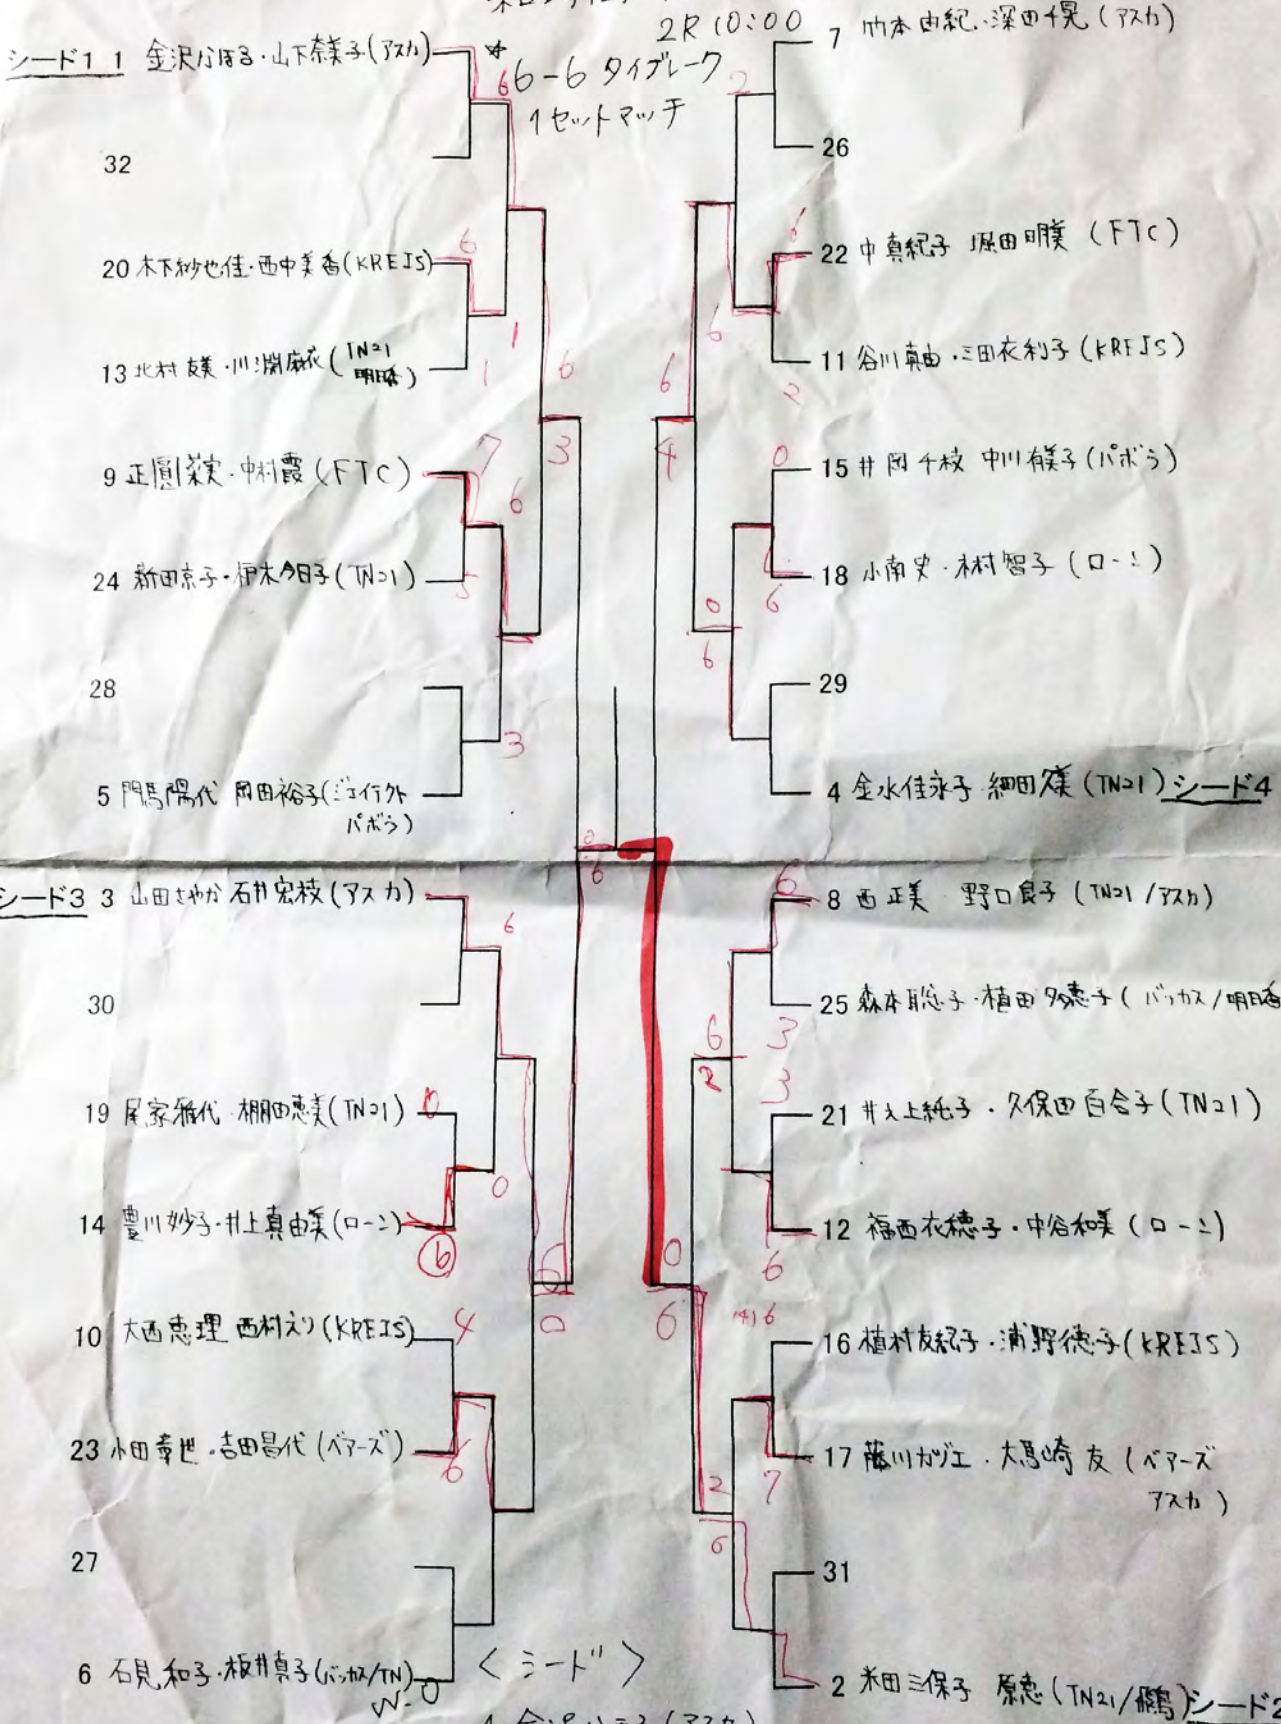

# 橿原市ダブルス選手権大会

一般女子 橿原運動公園

2月23日(日)

予備日 3月9日(日)

集合時間 1R 8:45

2R 10:00

1. 金沢かほる(アスカ)  
 山下奈美子(アスカ)
2. 米田三保子(TN21)  
 原恵(アスカ)
3. 山田さやか(アスカ)  
 石井宏枝(アスカ)
4. 金水佳永子(TN21)  
 志田久美(TN21)

1位 山田 石井  
2位 米田 原  
3位 志田 金沢  
山下