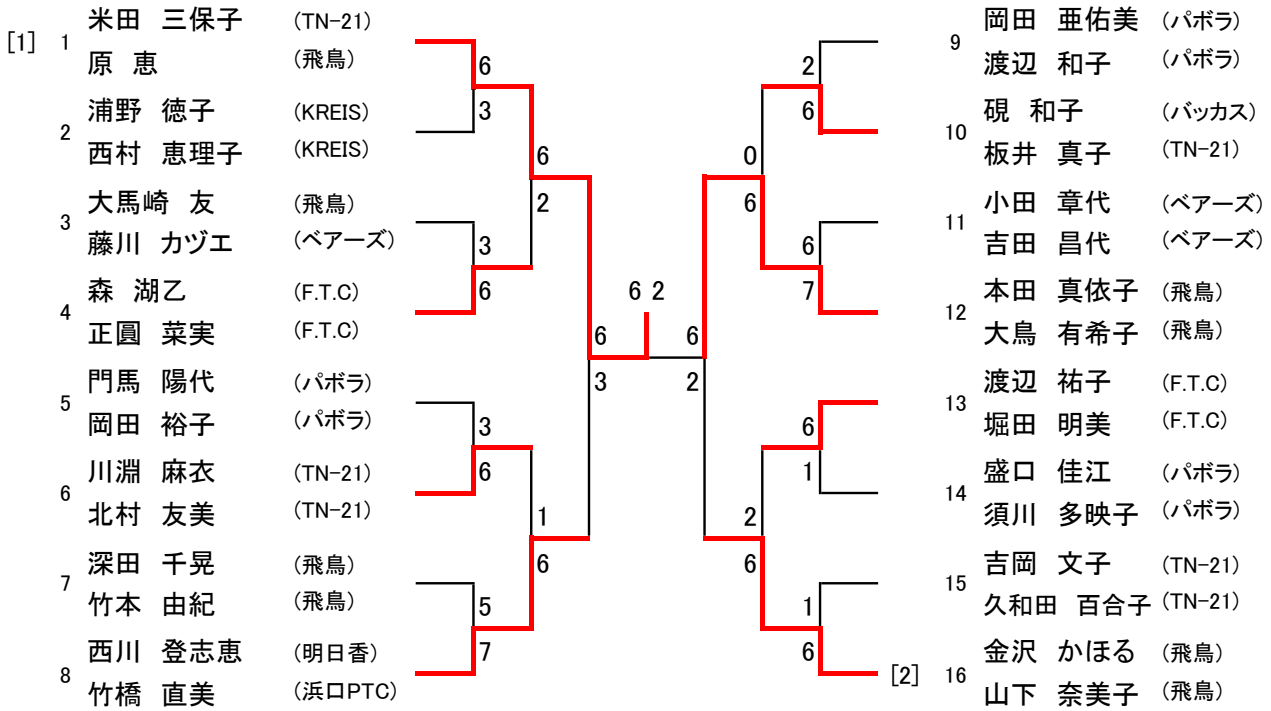

橿原市ダブルス選手権大会

2015年2月22日(日)、予備日:3月8日(日)、 橿原運動公園

<集合時間>8:45

<試合方法>6-6タイブレーク(ノーアドバンテージ)

<1日の試合数>各種目シングルス4試合・ダブルス5試合、以降は本人(ペア)同士の意向で行うものとする。

※順延の場合、上記試合数の限度を超える事も有ります。

一般女子

<3位決定戦> 金沢・山下 6-0 西川・竹橋