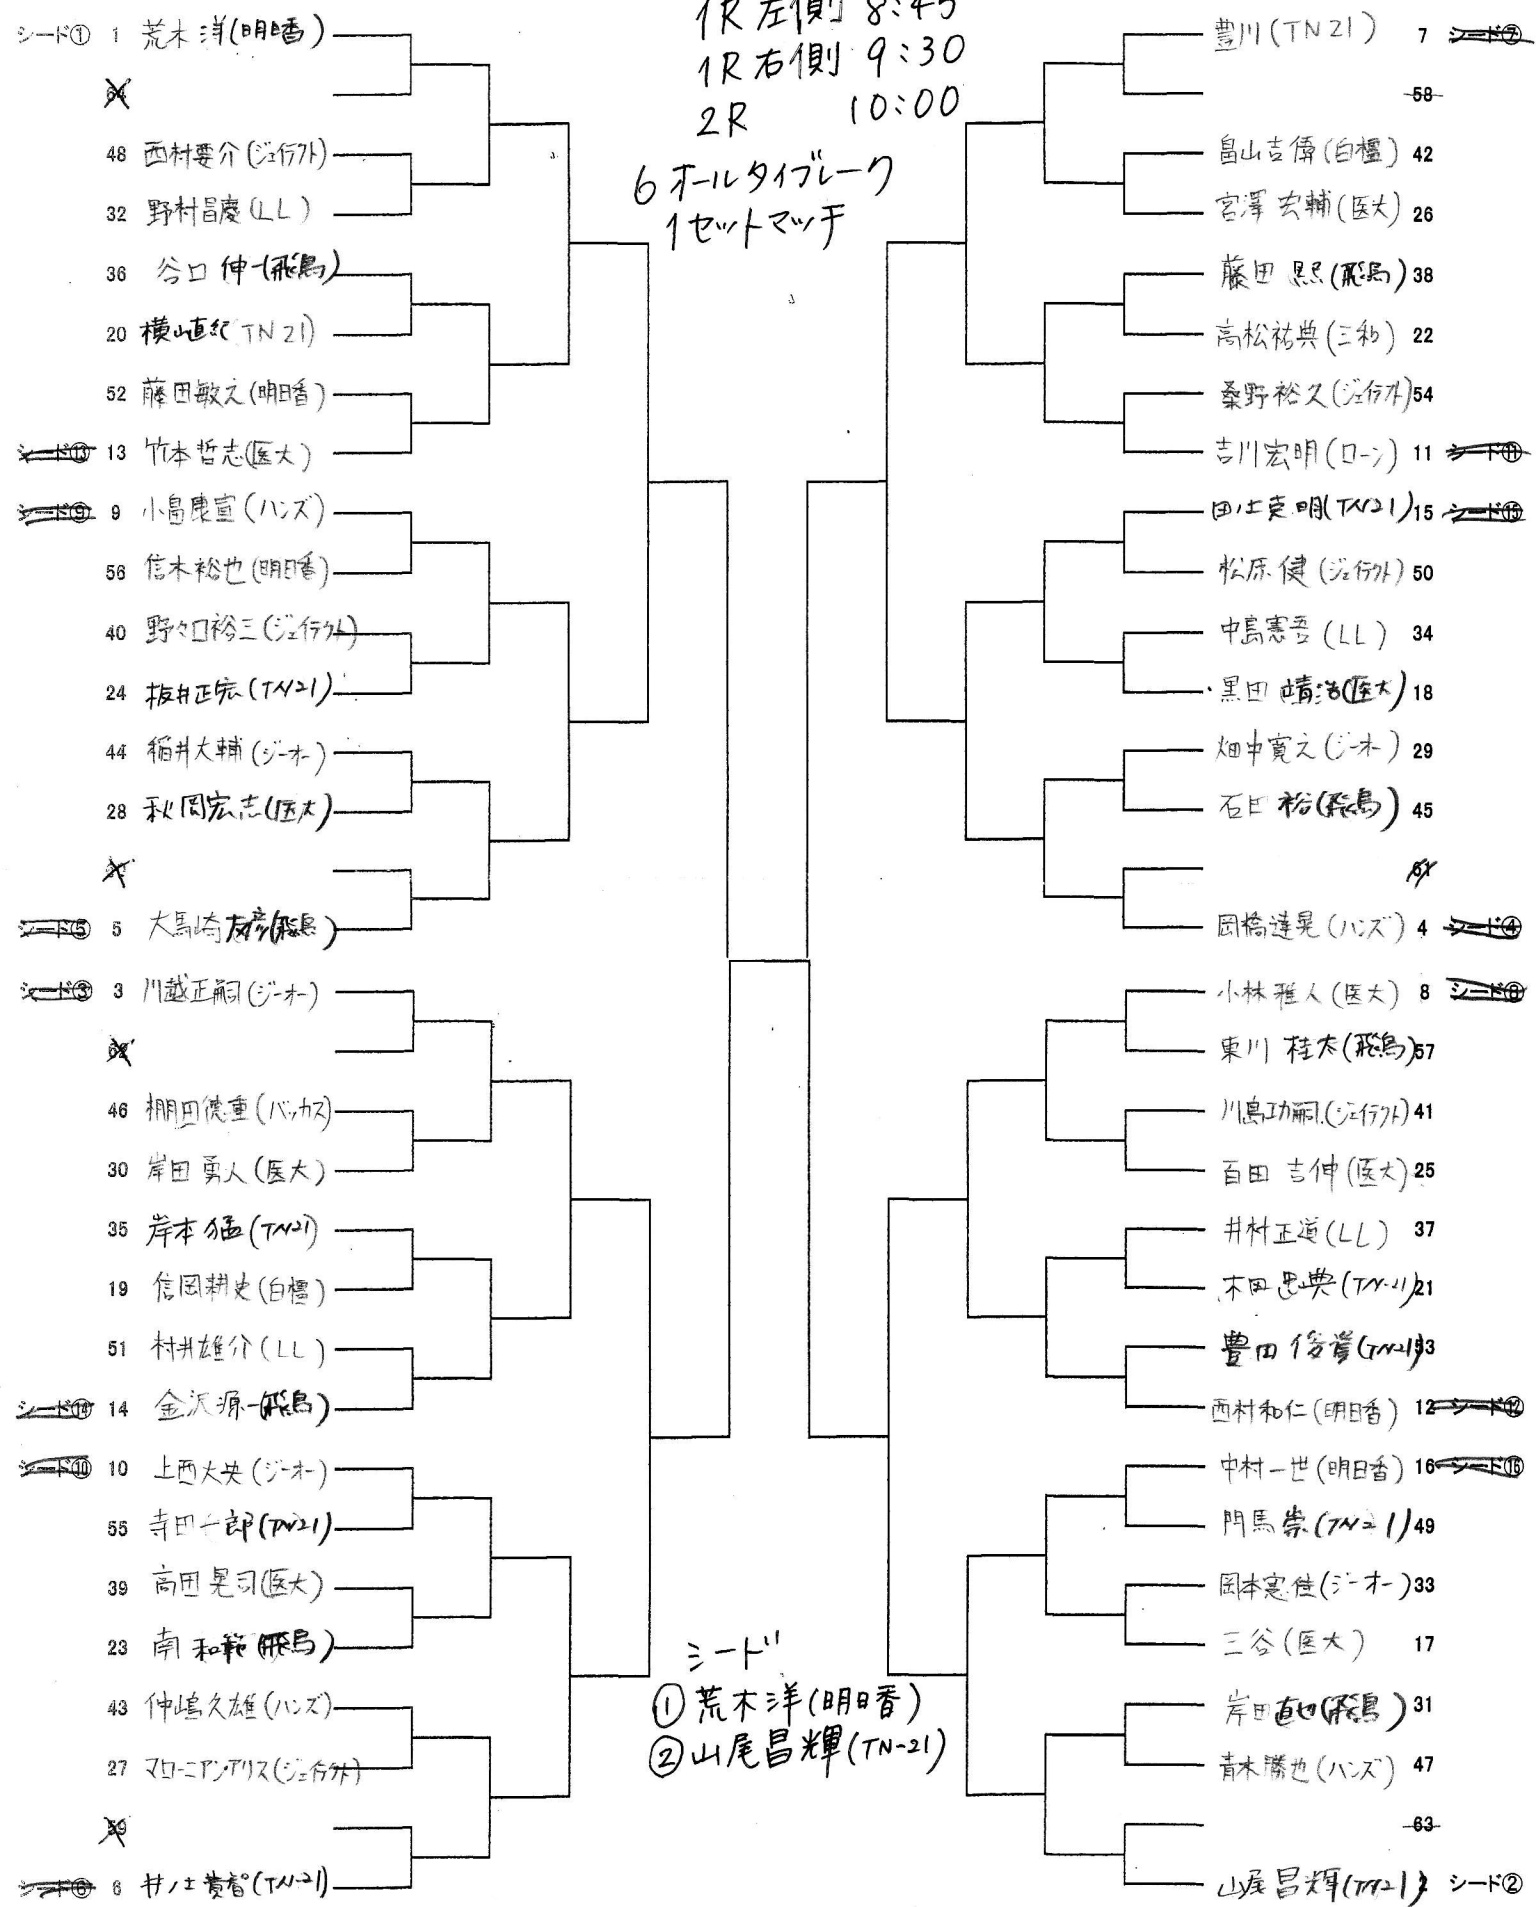

一般男子 11月4日(日) (予備日11月25日)

橿原運動公園

集合時間

1R 左側 8:45

1R 右側 9:30

2R 10:00

6 フォルタイブレーク  
1 セットマッチ

シート  
① 荒木洋(明日香)  
② 山尾昌輝(TN-21)

- 豊川(TN 21) 7 ~~シート~~
- 58
- 畠山吉備(白檜) 42
- 宮澤 玄輔(医大) 26
- 藤田 照(飛鳥) 38
- 高松祐典(三和) 22
- 桑野裕久(法行外) 54
- 吉川宏明(ロ-ン) 11 ~~シート~~
- 田土 亮明(TN 21) 15 ~~シート~~
- 松原 健(法行外) 50
- 中島 憲吾(LL) 34
- 黒田 靖浩(医大) 18
- 畑中寛之(シ-ホ) 29
- 石田 裕(飛鳥) 45
- 8
- 岡橋 達晃(ハズ) 4 ~~シート~~
- 小林 雅人(医大) 8 ~~シート~~
- 東川 桂太(飛鳥) 57
- 川島 功嗣(法行外) 41
- 百田 吉伸(医大) 25
- 井村 正道(LL) 37
- 木田 忠典(TN-11) 21
- 豊田 俊彦(TN-13) 3
- 西村和仁(明日香) 12 ~~シート~~
- 中村一世(明日香) 16 ~~シート~~
- 門馬 崇(TN-11) 49
- 岡本 憲佳(シ-ホ) 33
- 三谷(医大) 17
- 岸田 直也(飛鳥) 31
- 青木 謙也(ハズ) 47
- 63
- 山尾 昌輝(TN-21) シード②